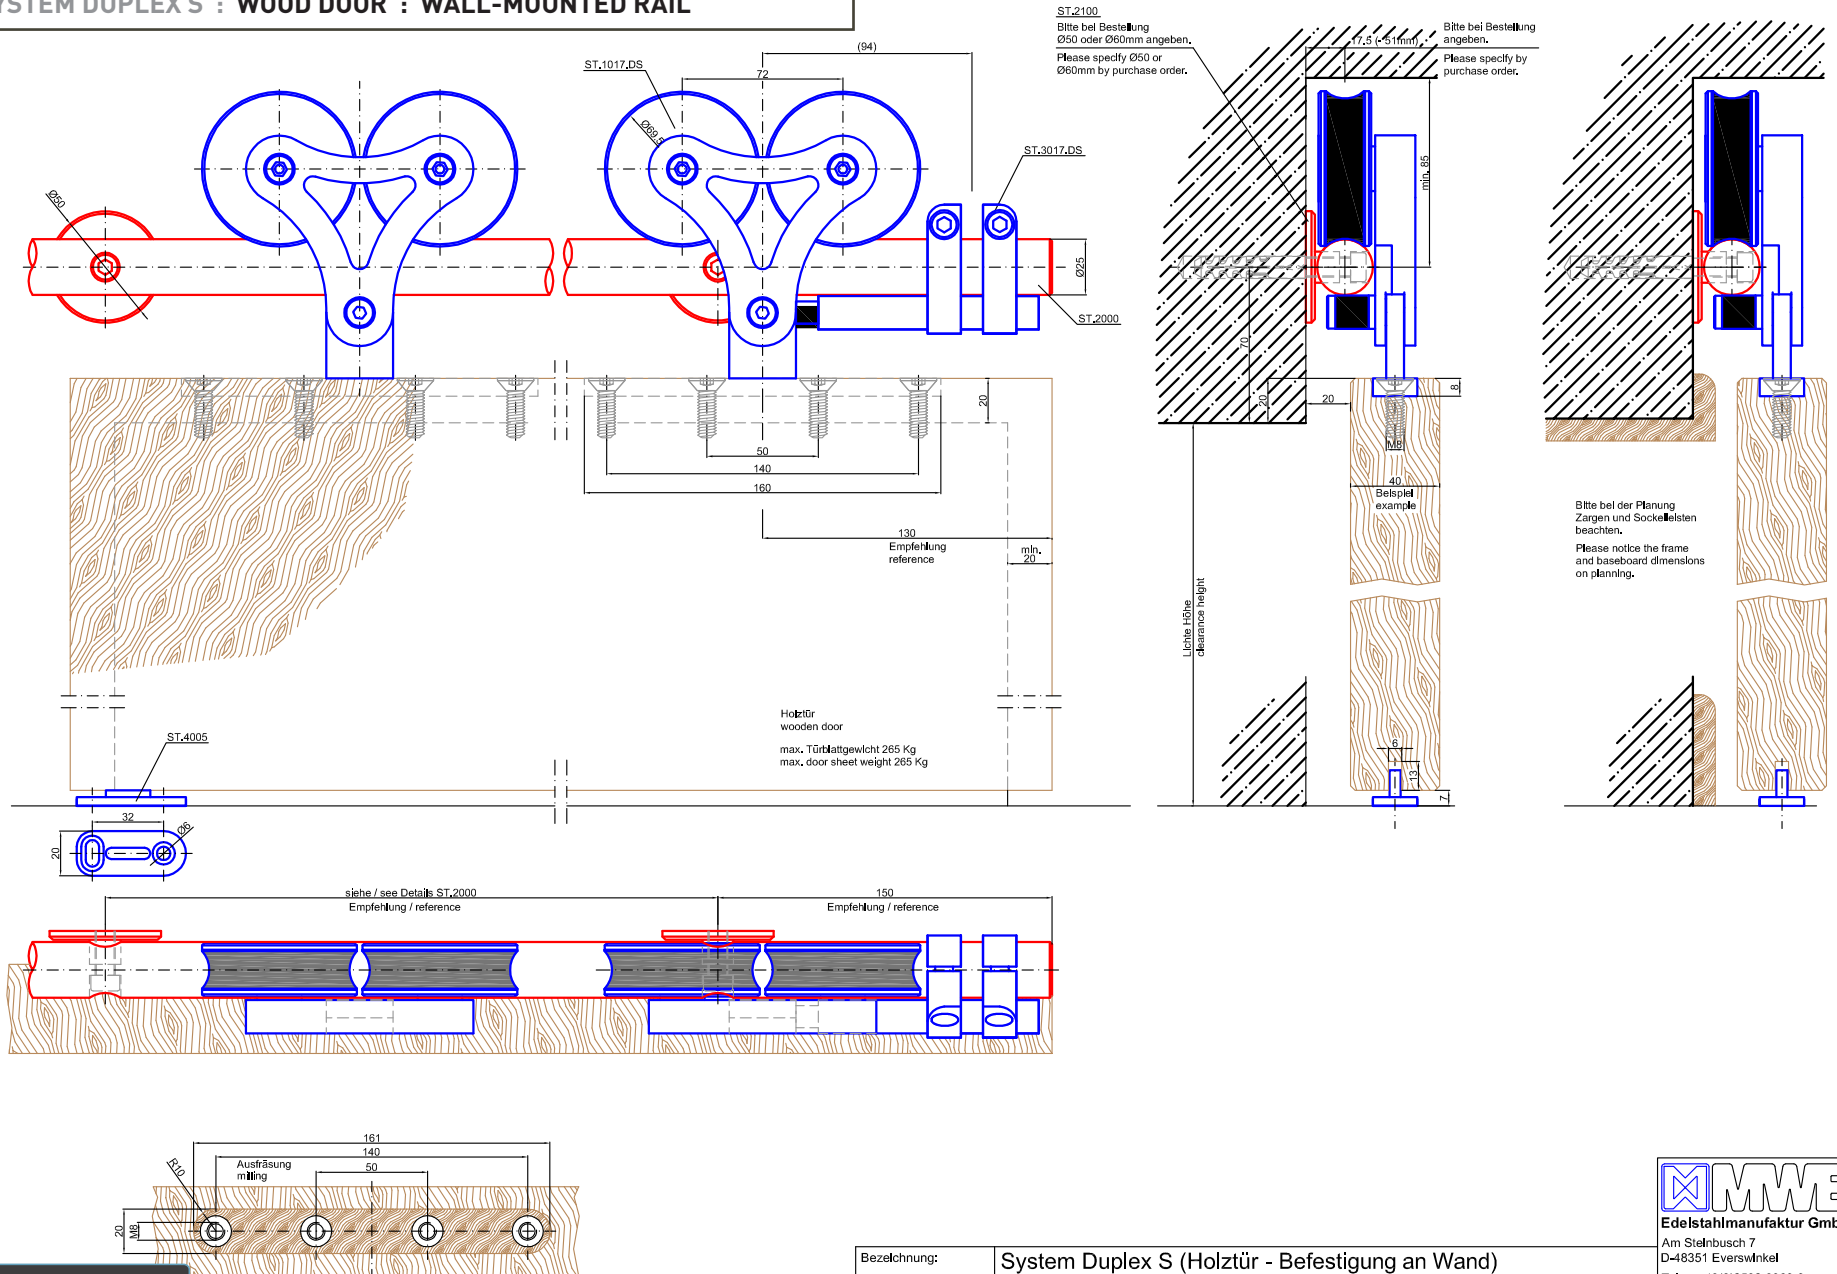

## SYSTEM DUPLEX S : WOOD DOOR : WALL-MOUNTED RAIL

Technische Änderungen vorbehalten - subject to change without notice!

Bezeichnung:	System Duplex S (Holztür - Befestigung an Wand)		
description:	System Duplex S (wooden door - wall connection)		
Modell: model:	ST.1017.DS	CAD-Maßstab: CAD-scale:	1:1
		Datum: date:	19.01.2011