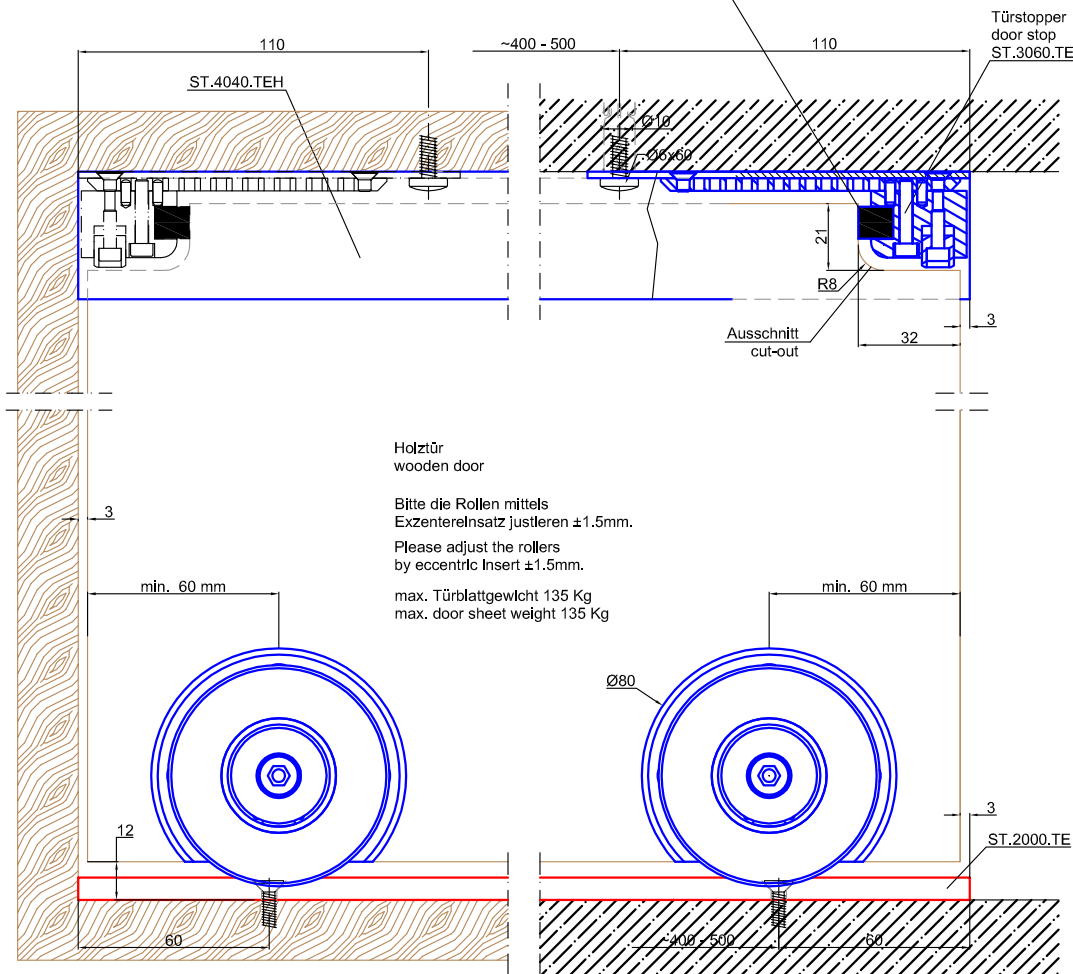

## SYSTEM TERRA H

Standard Stopperposition, vormontiert,  
bei Abweichung, bitte auf der Bestellung angeben.

Holztür  
wooden door

Bitte die Rollen mittels  
Exzentereinsatz justieren ±1.5mm.  
Please adjust the rollers  
by eccentric insert ±1.5mm.

max. Türblattgewicht 135 Kg  
max. door sheet weight 135 Kg

Türblattbreite door sheet width	Maß dimension	
0 - 500mm	A	Türdicke / door leaf thickness + 15mm
501 - 1200mm	A	Türdicke / door leaf thickness + 16mm
1201 - 2500mm	A	Türdicke / door leaf thickness + 18mm

Bitte bei Bestellung  
Türblattstärke angeben.  
Please specify door leaf  
thickness by purchase order.

ST.1061.TH

Laufschiene  
Befestigung mit  
Schrauben oder Kleber  
floor track  
mounted with screws  
or glue