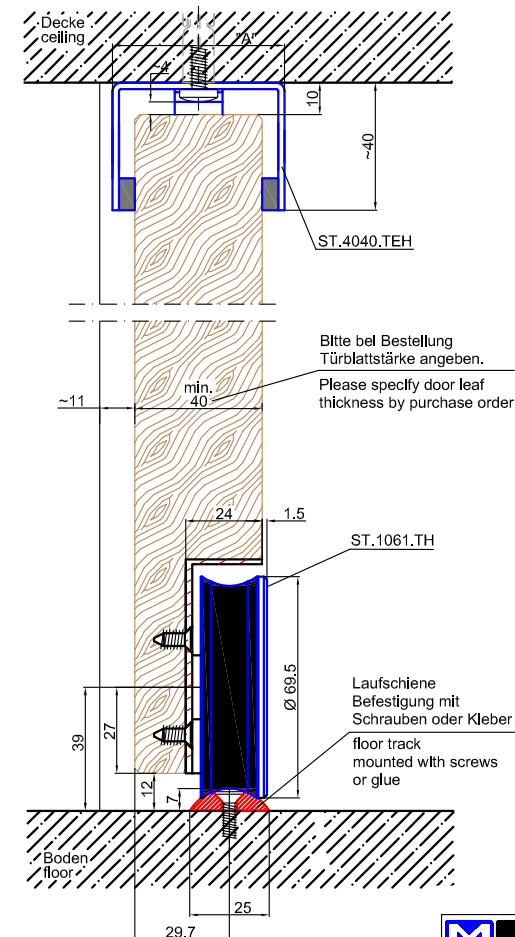

## SYSTEM TERRA H

Standard Stopperposition, vormontiert,  
bei Abweichung, bitte auf der Bestellung angeben.

Holztür  
wooden door

Bitte die Rollen mittels  
Exzentereinsatz justieren ±1.5mm.  
Please adjust the rollers  
by eccentric insert ±1.5mm.

max. Türblattgewicht 135 Kg  
max. door sheet weight 135 Kg

Türblattbreite door sheet width	Maß dimension	
0 - 500mm	A	Türdicke / door leaf thickness + 15mm
501 - 1200mm	A	Türdicke / door leaf thickness + 16mm
1201 - 2500mm	A	Türdicke / door leaf thickness + 18mm

Bitte bei Bestellung  
Türblattstärke angeben.  
Please specify door leaf  
thickness by purchase order.

ST.1061.TH

Laufschiene  
Befestigung mit  
Schrauben oder Kleber  
floor track  
mounted with screws  
or glue