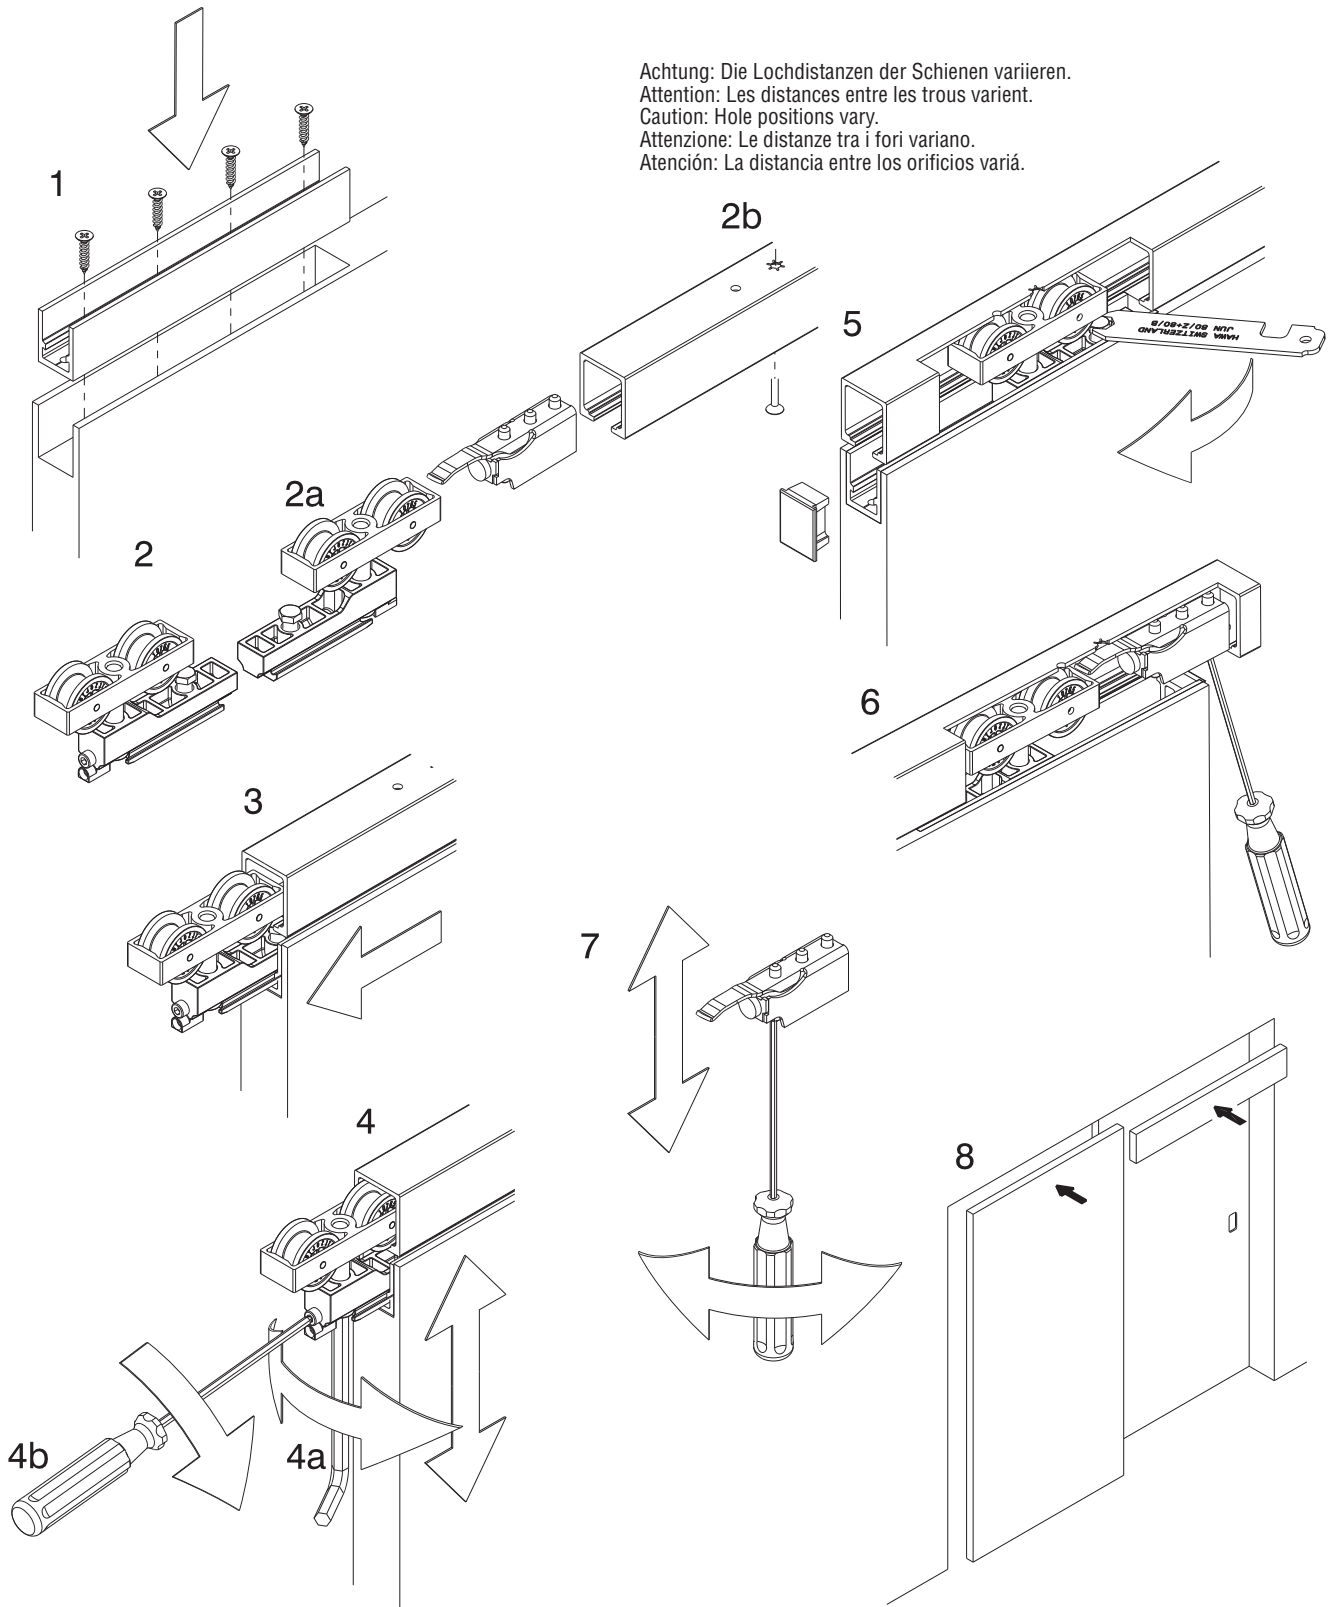

Achtung: Die Lochdistanzen der Schienen variieren.
Attention: Les distances entre les trous varient.
Caution: Hole positions vary.
Attenzione: Le distanze tra i fori variano.
Atención: La distancia entre los orificios varía.

Technische Änderungen vorbehalten
Sous réserve de modifications techniques
Subject to modification

Con riserva di apportare modifiche tecniche
Bajo reserva de modificaciones técnicas